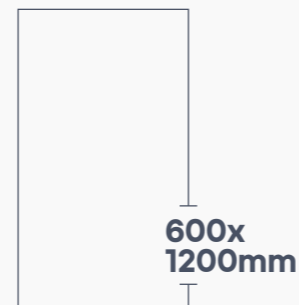

INDIC  
SAPPIRE DARK

INDIC  
SAPPIRE LIGHT

INDIC SAPPIRE HL | CARVING

LAPPIA BASE

LAPPIA DECOR | CARVING

LYJORIA DARK

LYJORIA LIGHT

LYJORIA HL | CARVING